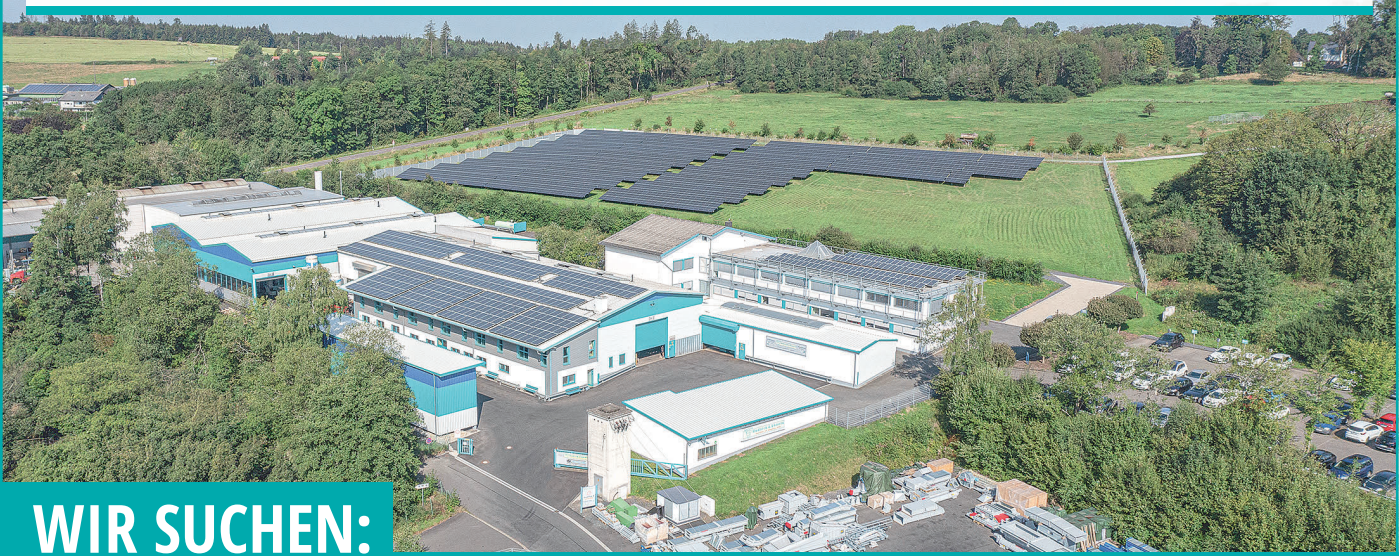

WILLKOMMEN IM TEAM!

Rudnick & Enners
Maschinen- und Anlagenbau GmbH

WIR SUCHEN:

SPS-AUTOMATISIERUNGSTECHNIKER (m/w/d)

für unsere Maschinen- und Anlagenautomatisierung

INDUSTRIEMECHANIKER (m/w/d)

für unseren Sondermaschinenbau